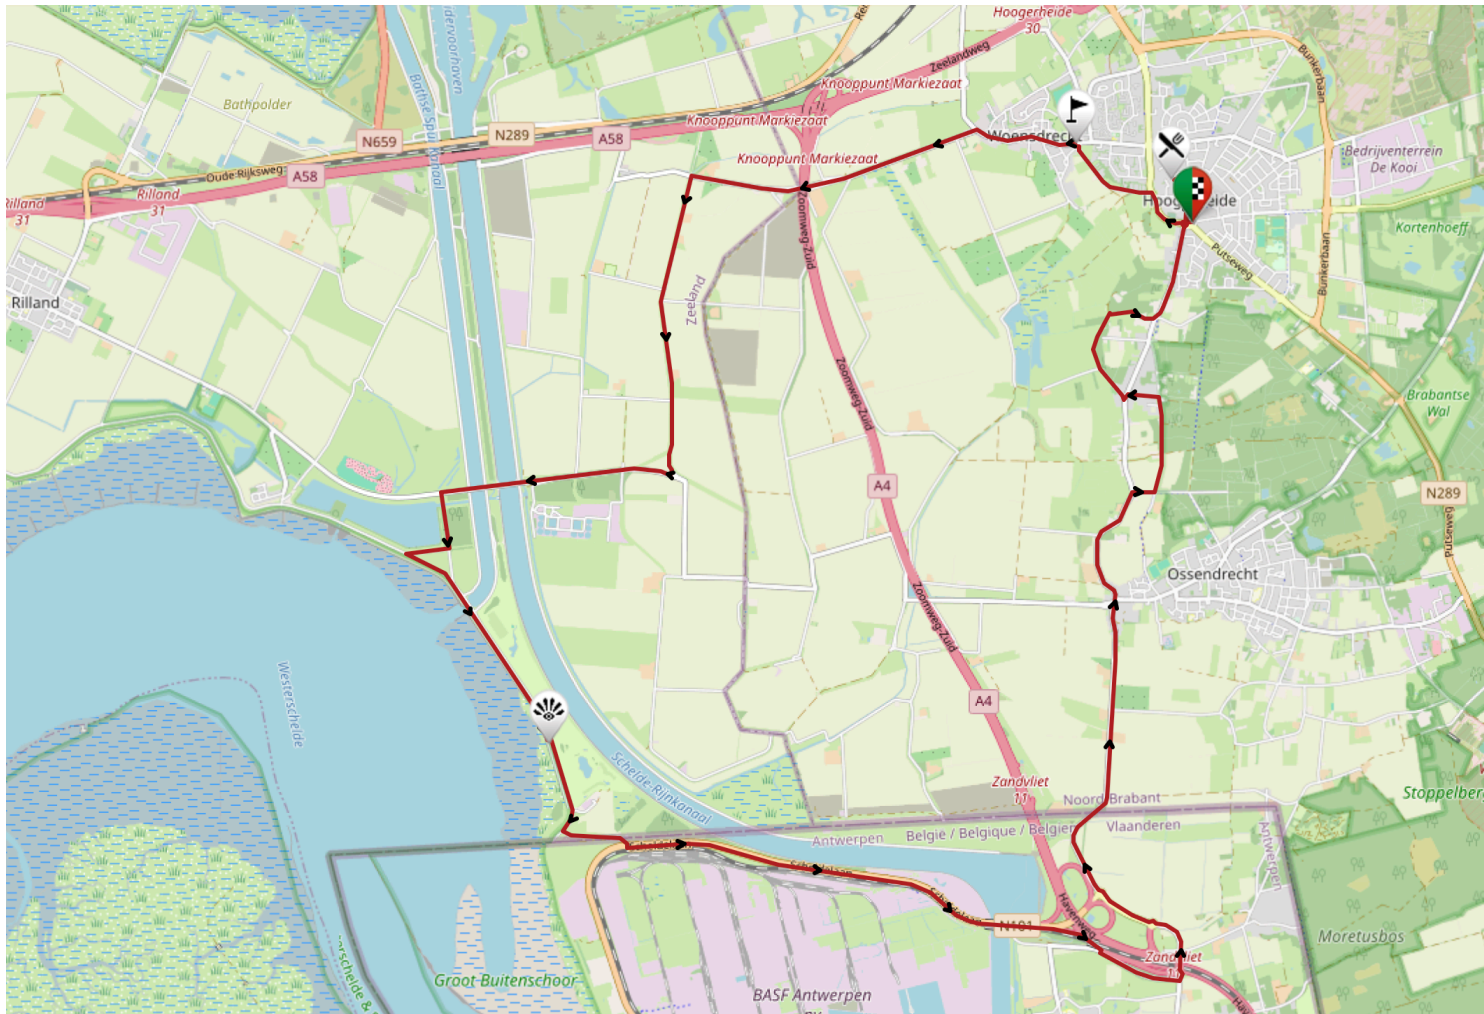

Grensroute Noord-Brabant, Zeeland, Antwerpen

Lengte: 28,7 kilometer

Startpunt: Ronde Putseweg, Hoogerheide

Eet- en drinkgelegenheid: Bistro Het Raedthuys, Ouwe Raedthuysplein Hoogerheide

Grensroute Noord-Brabant, Zeeland, Antwerpen

Start en finish: Ronde Putseweg, Hoogerheide

Grensroute Noord-Brabant, Zeeland, Antwerpen

Knooppunten:

22 52 21 39 79 78 51

52 92 97 19 33 34 22