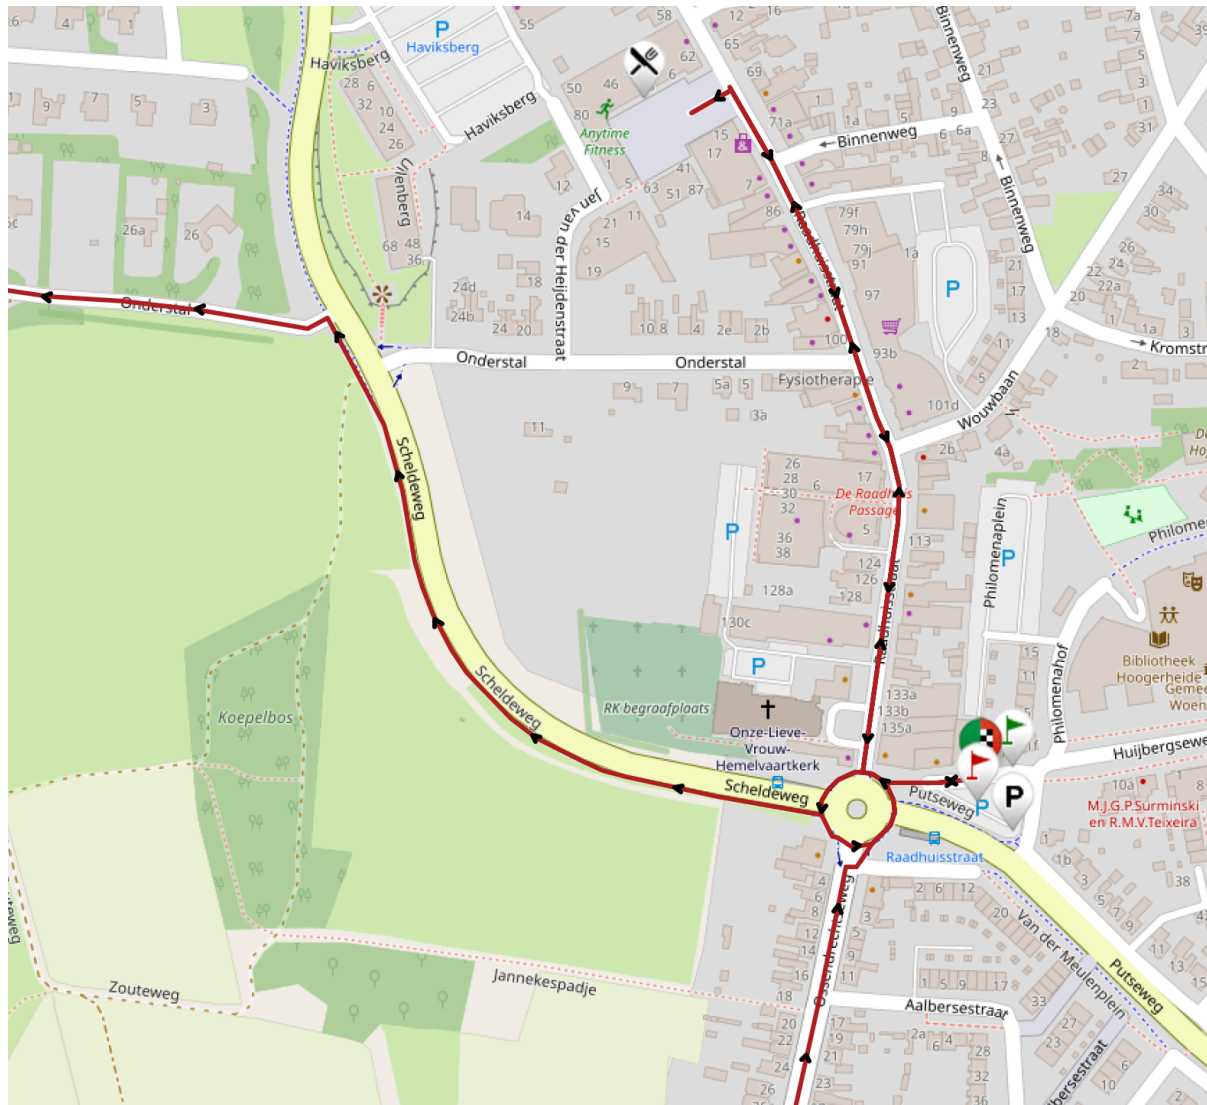

Grensroute Noord-Brabant, Zeeland, Antwerpen

Lengte: 28,7 kilometer

Startpunt: Ronde Putseweg, Hoogerheide

Eet- en drinkgelegenheid: Bistro Het Raedthuys, Ouwe Raedthuysplein Hoogerheide

Grensroute Noord-Brabant, Zeeland, Antwerpen

Start en finish: Ronde Putseweg, Hoogerheide

Grensroute Noord-Brabant, Zeeland, Antwerpen

Knooppunten:

22 52 21 39 79 78 51

52 92 97 19 33 34 22